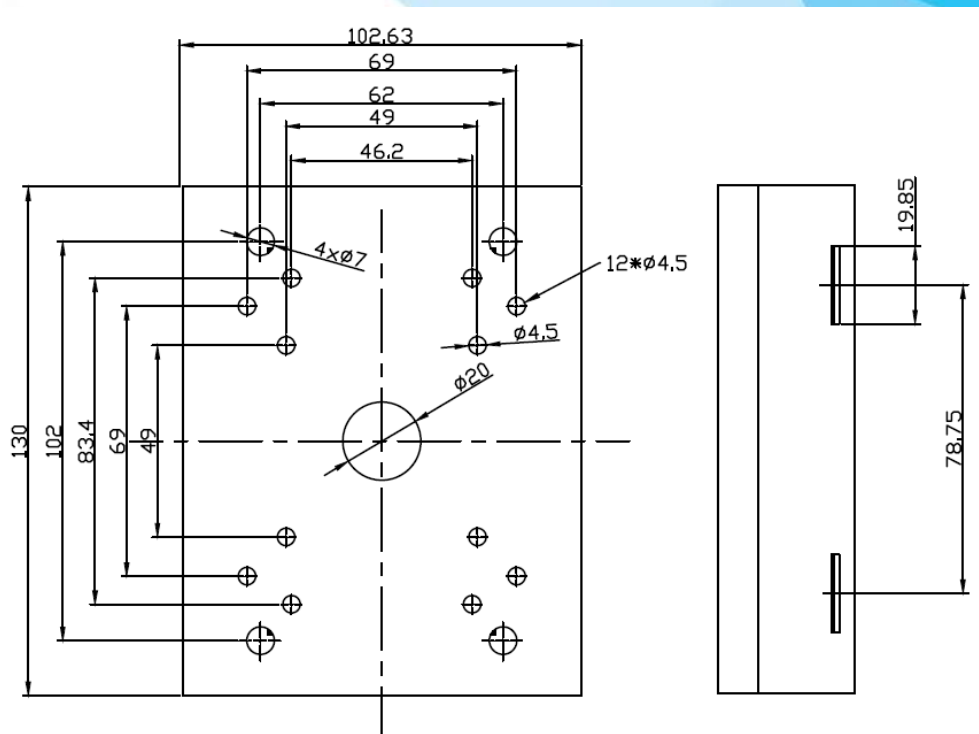

СТОЛБОВОЕ КРЕПЛЕНИЕ KENO KN-J28A

KENO

НОВИНКА

- Столбовое крепление для IP PTZ камер **KENO KN-SDE205X20** и **KN-SDE205X30**
- Столбовое крепление для монтажных кронштейн подставок **KN-P06**
- Поддержка камер **KN-CE203V2812BR**, **KN-CE204V2812BR**, **KN-CE204V5050BR**, **KN-CE204A5050BR**, **KN-CE202V2812**, **KN-CM202V2812**
- Диаметр хомутов \varnothing 118 - 140мм