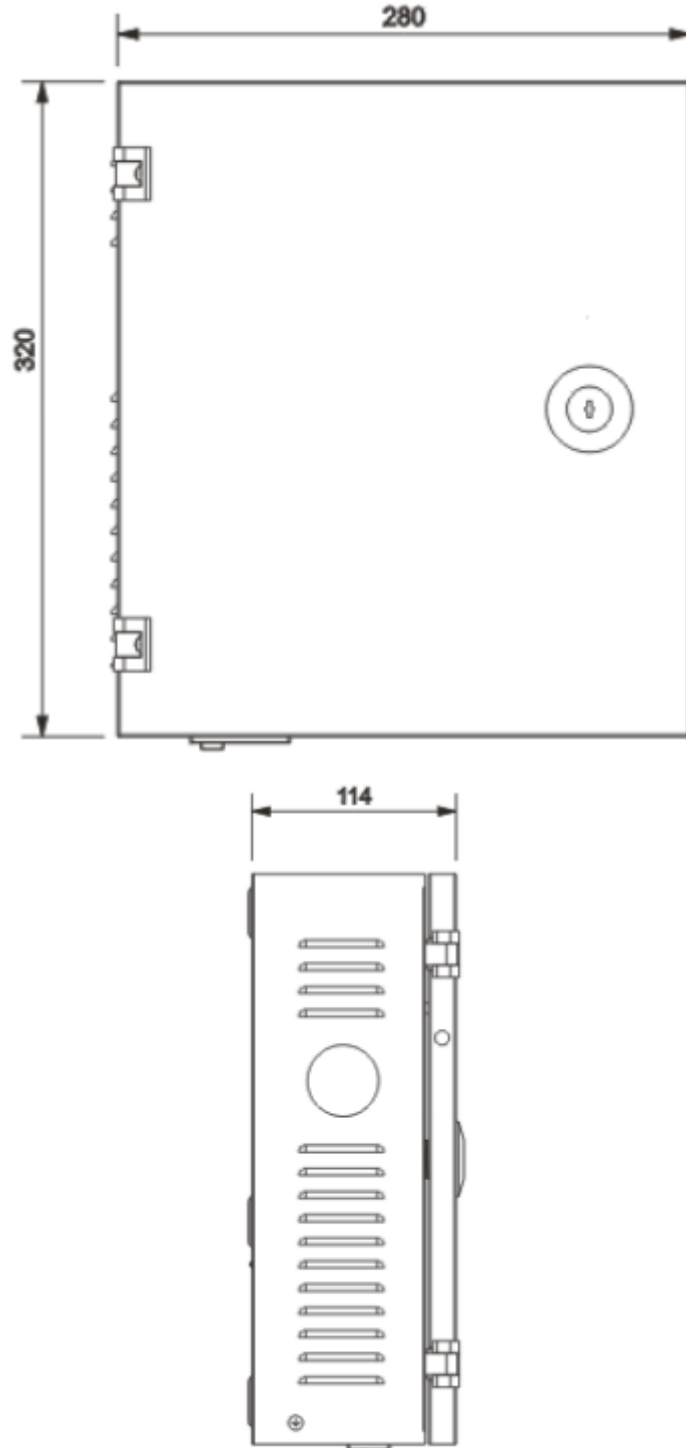

Характеристики

Контроллер доступа на 4 двери

Модель DHI-ASC1204C

Система

Процессор 32 Бит

Память 16 Мб

Порты

Входы 9 (4 датчика двери, 4 кнопки, 1 тревоги)

Тревога Незакрытая дверь, проникновение, принудительная тревога, датчик кражи

Группы 128 расписаний, 128 периодов, 128 праздников

Интерфейсы

ПК RJ45(10/100МБит/с)

Считыватель Wiegand/RS485

Общие данные

RTC	Есть
Питание	DC 9 – 15В
Рабочие условия	-30 ~ +60°C, относительная влажность менее 95%
Размеры	280мм × 320мм × 114мм
Вес	2кг

Размеры(мм)

Подключение