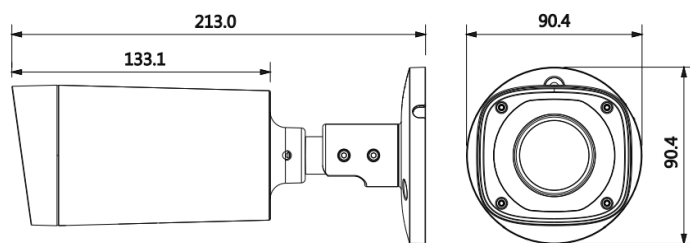

Информация

Тип	Название	Описание
2Мп видеокамера	DH-HAC-HFW2221RP-Z-IRE6-0722	2Мп уличная HDCVI видеокамера с WDR и ИК подсветкой, PAL
Аксессуары	PFA135	Монтажная коробка
	PFA150	Крепление для столба

Аксессуары

Дополнительно:

Размеры(мм)