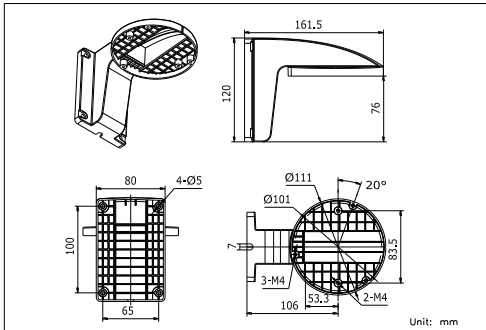

Размеры

Внимание

- Кронштейн должен быть установлен на плоскую поверхность стены
- Стена, на которую устанавливается кронштейн, должна выдерживать вес предполагаемой камеры и аксессуаров в трехкратном размере
- Максимальная грузоподъемность кронштейна – 2кг

Спецификации

Модель	DS-1258ZJ
Описание	Внутренний потолочный кронштейн
Цвет	Белый Ник
Назначение	Мини-купольные и купольные камеры
Материал	АБС пластик
Размеры	111 × 120 × 161.5мм
Вес (нетто)	0,2кг

*Изображения и спецификации могут быть изменены без дополнительного уведомления.