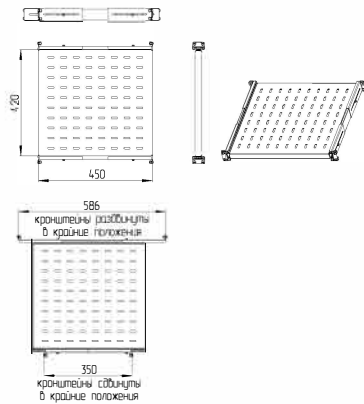

# ИНФО Полки выдвижные EUROLAN

Полка 60A-03-58-11BL

Полка 60A-03-62-11BL

Полка 60A-03-75-11BL

Полка 60A-03-1A-11BL

Полка 60A-03-45-11BL

ИЗДАНИЕ: 01.01.2010  
 ПОДЪЕМНИК: ПЛАН И ВЕРХ  
 ВЕРСИЯ: 1.0  
 ПОДЪЕМНИК: ПЛАН И ВЕРХ  
 ПОДЪЕМНИК: ПЛАН И ВЕРХ  
 ПОДЪЕМНИК: ПЛАН И ВЕРХ

№об. - 1092 ш. н	Имя файла проекта	A_58040A_TSV_100
Исходы - 0000	Имя файла чертежа	D_MFO_TSV_05
<b>ИНФО ПОЛКИ ВЫДВИЖНЫЕ</b>		
<b>ИНФО ПОЛКИ ВЫДВИЖНЫЕ</b>		
<b>EUROLAN</b>		
Лист	Масса	Масштаб
0		
Лист 2	Листов 2	
<b>EUROLAN</b>		
Формат А1		