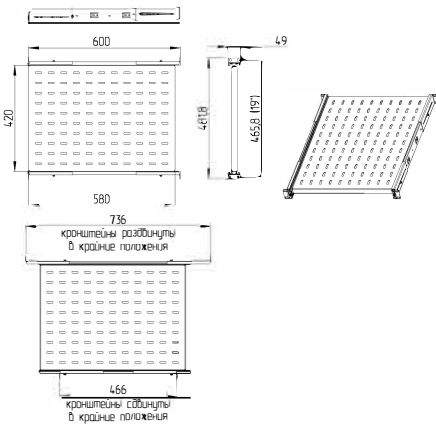

# ИНФО Полки выдвижные EUROLAN

Полка 60A-03-58-11BL

Полка 60A-03-62-11BL

Полка 60A-03-75-11BL

Полка 60A-03-1A-11BL

Полка 60A-03-45-11BL

ИЗДАНИЕ: 01.01.2010  
 ПОДЪЕМНИК: ПЛАН И ВЕРХ  
 ВЕРСИЯ: 1.0  
 ПОДЪЕМНИК: ПЛАН И ВЕРХ  
 ПОДЪЕМНИК: ПЛАН И ВЕРХ  
 ПОДЪЕМНИК: ПЛАН И ВЕРХ

№об. - 1092 ш. н	Имя файла проекта	A_58040A_TSV_100
Исходы - 0000	Имя файла чертежа	D_MFO_TSV_05
<b>ИНФО ПОЛКИ ВЫДВИЖНЫЕ</b>		
<b>ИНФО ПОЛКИ ВЫДВИЖНЫЕ</b>		
<b>EUROLAN</b>		
Лист	Масса	Масштаб
0		
Лист 2	Листов 2	
<b>EUROLAN</b>		
Формат А1		