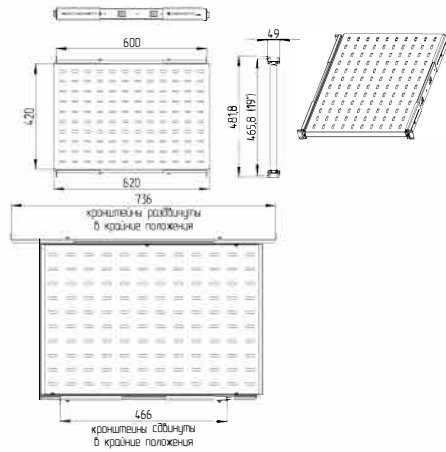

# ИНФО Полки выдвижные EUROLAN

Полка 60A-03-58-11BL

Полка 60A-03-62-11BL

Полка 60A-03-75-11BL

Полка 60A-03-1A-11BL

Полка 60A-03-45-11BL

ИЗДАНИЕ: 01.01.2010  
 ПОДЪЕМНИК: ПЛАН И ВЕРХ  
 ВЕРСИЯ: 1.0  
 ПОДЪЕМНИК: ПЛАН И ВЕРХ  
 ПОДЪЕМНИК: ПЛАН И ВЕРХ  
 ПОДЪЕМНИК: ПЛАН И ВЕРХ

№об. - 1092 ш. н	Имя файла проекта	A_58040A_TSV_100
Исходы - 0000	Имя файла чертежа	D_MFO_TSV_05
<b>ИНФО ПОЛКИ ВЫДВИЖНЫЕ</b>		
<b>ИНФО ПОЛКИ ВЫДВИЖНЫЕ</b>		
<b>EUROLAN</b>		
Лист	Масса	Масштаб
0		
Лист 2	Листов 2	
<b>EUROLAN</b>		
Формат А1		