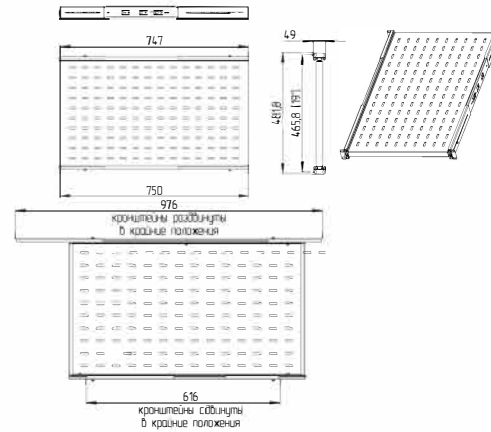

# ИНФО Полки выдвижные EUROLAN

Полка 60A-03-58-11BL

Полка 60A-03-62-11BL

Полка 60A-03-75-11BL

Полка 60A-03-1A-11BL

Полка 60A-03-45-11BL

ИЗДАНИЕ: 01.01.2010  
 ПОДЪЕМНИК: ПЛАН И ВЕРХ  
 ВЕРСИЯ: 1.0  
 ПОДЪЕМНИК: ПЛАН И ВЕРХ  
 ПОДЪЕМНИК: ПЛАН И ВЕРХ  
 ПОДЪЕМНИК: ПЛАН И ВЕРХ

№об. - 1092 ш. н	Имя файла проекта	A_58040A_TSV_100
Исходы - 0000	Имя файла чертежа	D_MFO_TSV_05
<b>ИНФО ПОЛКИ ВЫДВИЖНЫЕ</b>		
<b>ИНФО ПОЛКИ ВЫДВИЖНЫЕ</b>		
<b>EUROLAN</b>		
Лист	Масса	Масштаб
0		
Лист 2	Листов 2	
<b>EUROLAN</b>		
Формат А1		