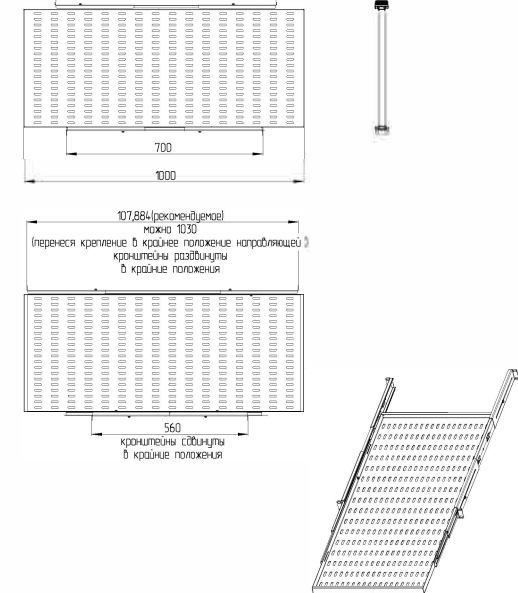

# ИНФО Полки выдвижные EUROLAN

Полка 60A-03-58-11BL

Полка 60A-03-62-11BL

Полка 60A-03-75-11BL

Полка 60A-03-1A-11BL

Полка 60A-03-45-11BL

ИЗДАНИЕ: 01.01.2010  
 ПОДЪЕМНИК: ПЛАН И ВЕРХ  
 ВЕРСИЯ: 1.0  
 ПОДЪЕМНИК: ПЛАН И ВЕРХ  
 ПОДЪЕМНИК: ПЛАН И ВЕРХ  
 ПОДЪЕМНИК: ПЛАН И ВЕРХ

№об. - 1092 ш. н	Имя файла проекта	A_58040A_TSV_100
Исходы - 0000	Имя файла чертежа	D_MFO_TSV_05
<b>ИНФО ПОЛКИ ВЫДВИЖНЫЕ</b>		
<b>ИНФО ПОЛКИ ВЫДВИЖНЫЕ</b>		
<b>EUROLAN</b>		
Лист	Масса	Масштаб
0		
Лист 2	Листов 2	
<b>EUROLAN</b>		
Формат А1		