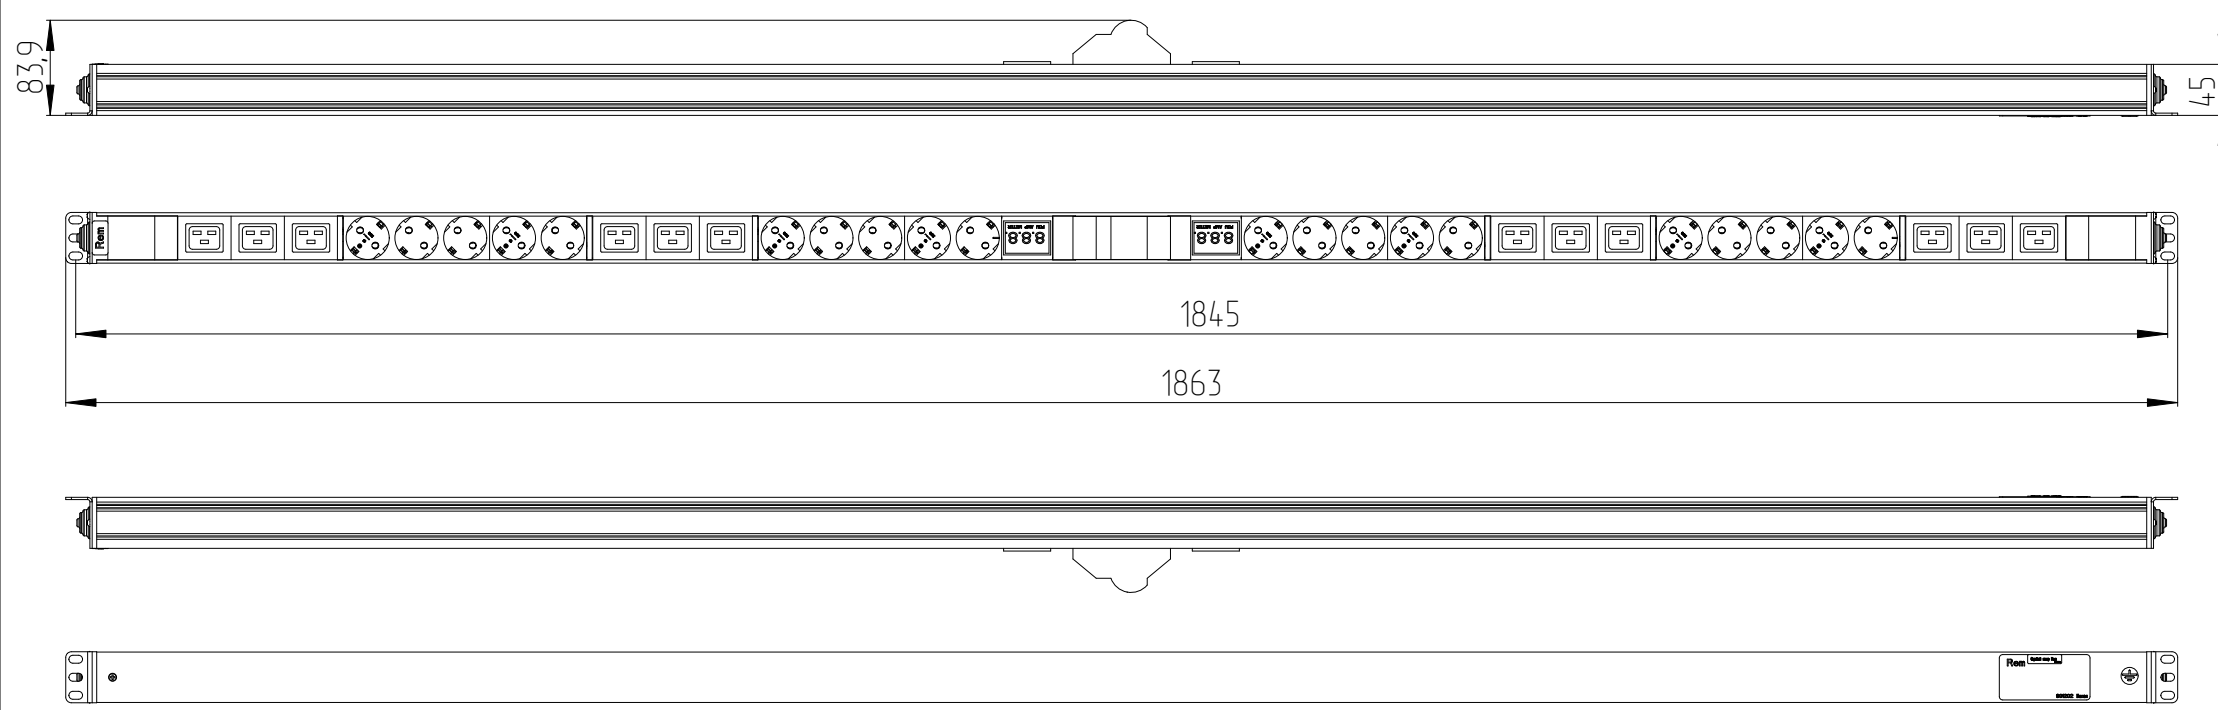

ИНФО ФАЙЛ  
Блоки розеточные  
R-32-1820

30112226502 Блок розеточный R-32-24S-Am-1820-K  
30112227502 Блок розеточный R-32-24S-Am-1820-K-B  
1 ВВОД

30112226500 Блок розеточный R-32-2x(12S-A-Am)-1820-K  
30112227500 Блок розеточный R-32-2x(12S-A-Am)-1820-K-B  
2 ВВОДА

30112226503 Блок розеточный R-32-10S-10C13-10C19-A-Am-1820-K  
30112227503 Блок розеточный R-32-10S-10C13-10C19-A-Am-1820-K-B  
1 ВВОД

30112226501 Блок розеточный R-32-24S-A-Am-1820-K  
30112227501 Блок розеточный R-32-24S-A-Am-1820-K-B  
1 ВВОД

30112226504 Блок розеточный R-32-2x(10S-6C19-A-Am)-1820-K  
30112227504 Блок розеточный R-32-2x(10S-6C19-A-Am)-1820-K-B  
2 ВВОДА