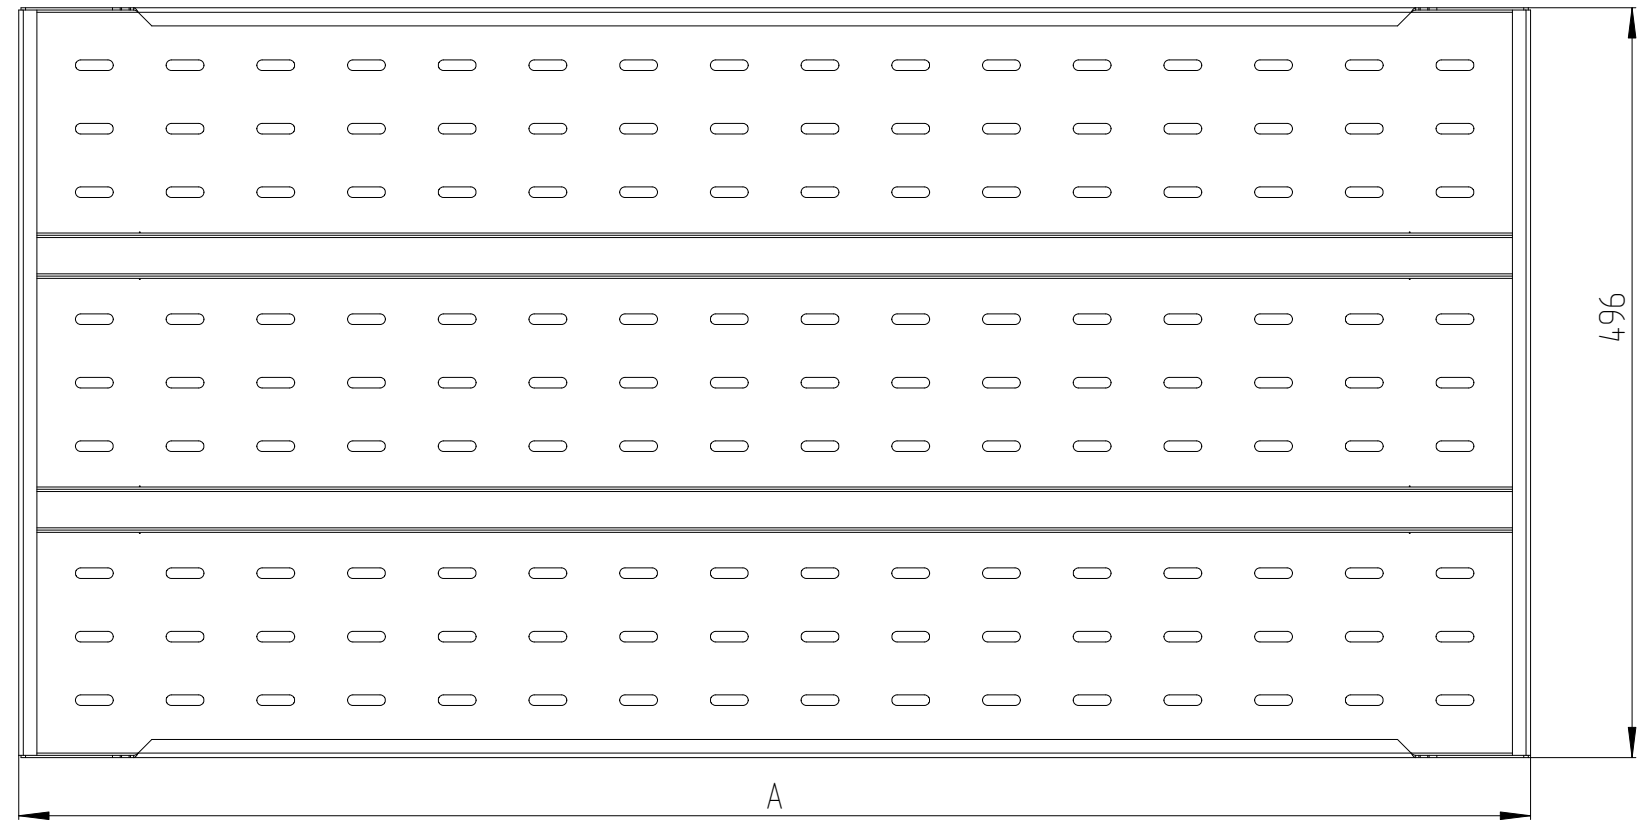

Инфо файл  
 60A-01-45-12BL,  
 60A-01-58-12BL,  
 60A-01-62-12BL,  
 60A-01-75-12BL,  
 60A-01-1A-12BL,

Схемы установки в шкаф см. в D\_DLJA\_PASPORTA\_60A\_01\_39\_11BL.DRW

60A-01-1A-12BL

60A-01-75-12BL

60A-01-45-12BL,  
 60A-01-58-12BL,  
 60A-01-62-12BL

Обозначение	A, мм	Масса, кг
60A-01-45-12BL	450	3.2
60A-01-58-12BL	580	3.9
60A-01-62-12BL	620	4.1
60A-01-75-12BL	750	5.5
60A-01-1A-12BL	1000	7.9