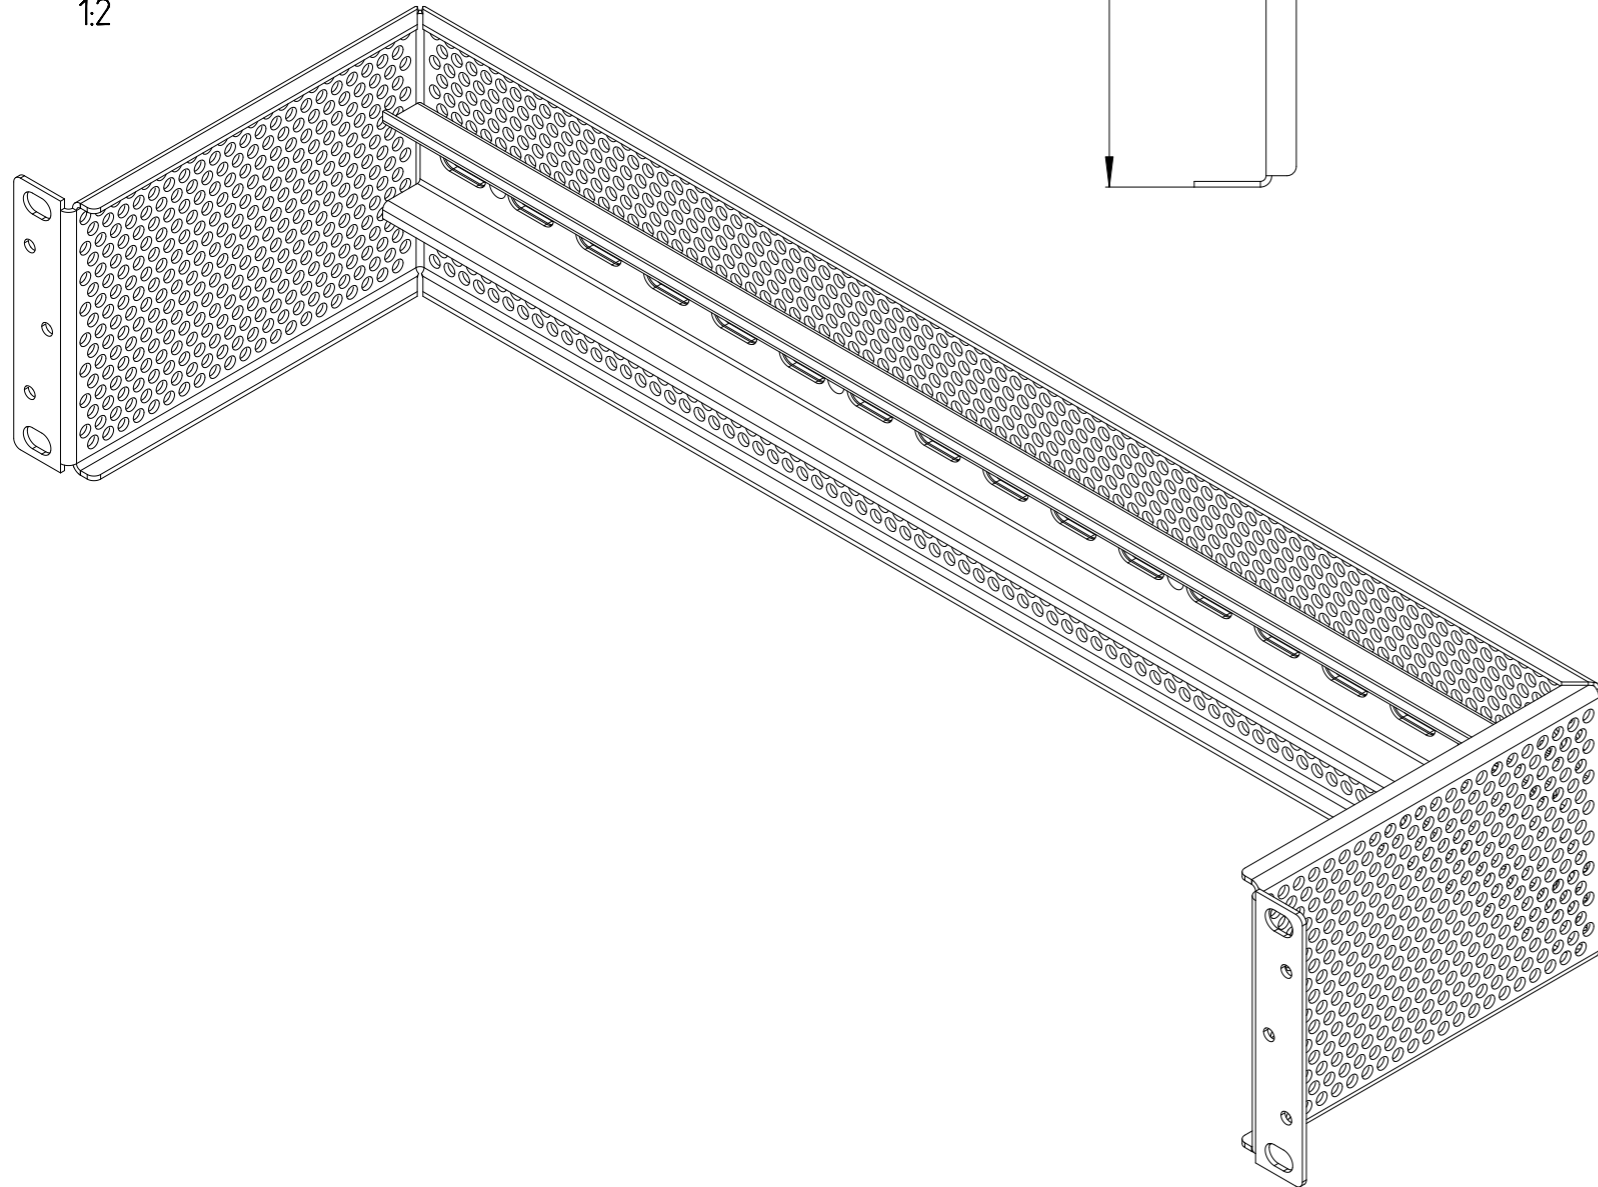

1:3,333

Состав изделия

		Сборочные единицы	
1		Комплект упаковки	1
2		Адаптер шинрейки 19" 2U	1
3		Комплект монтажный	1

Размеры кронштейна

1:2

Монтаж в стойке