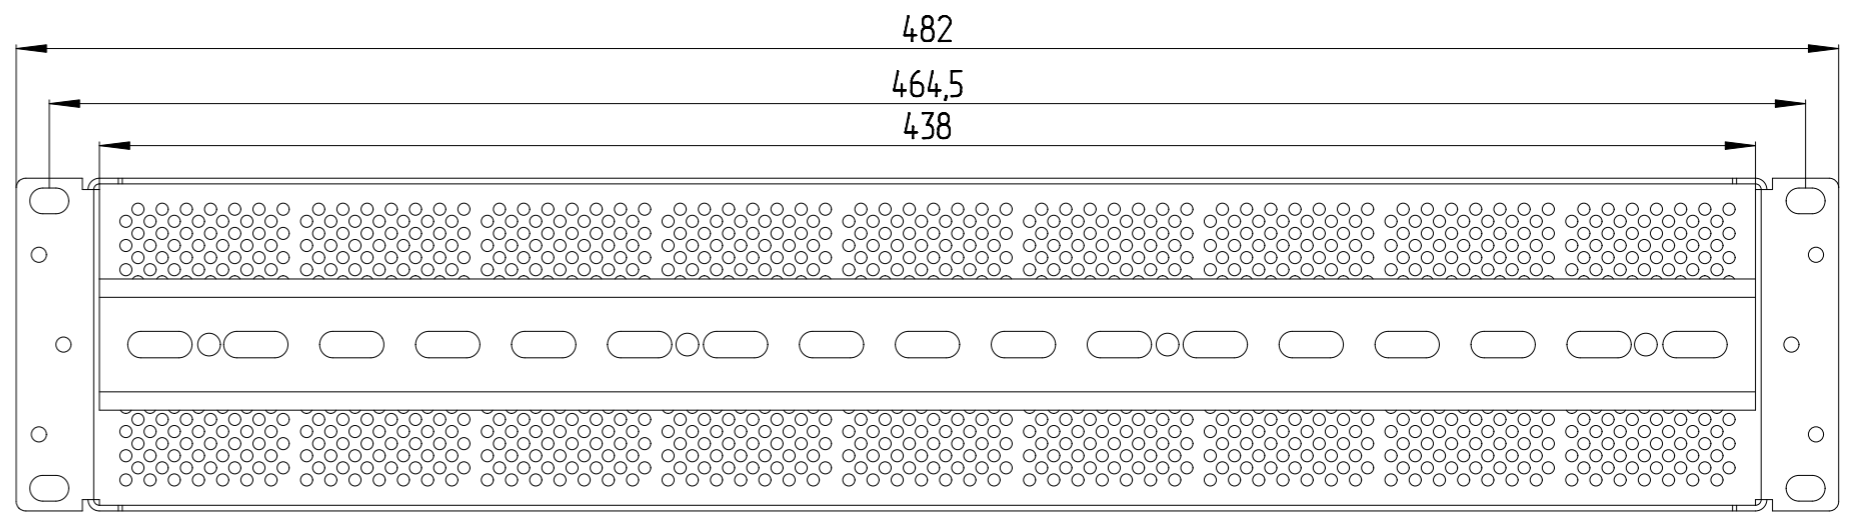

1:3,333

Состав изделия

		Сборочные единицы	
1		Комплект упаковки	1
2		Адаптер шинрейки 19" 2U	1
3		Комплект монтажный	1

Размеры кронштейна

1:2

Монтаж в стойке