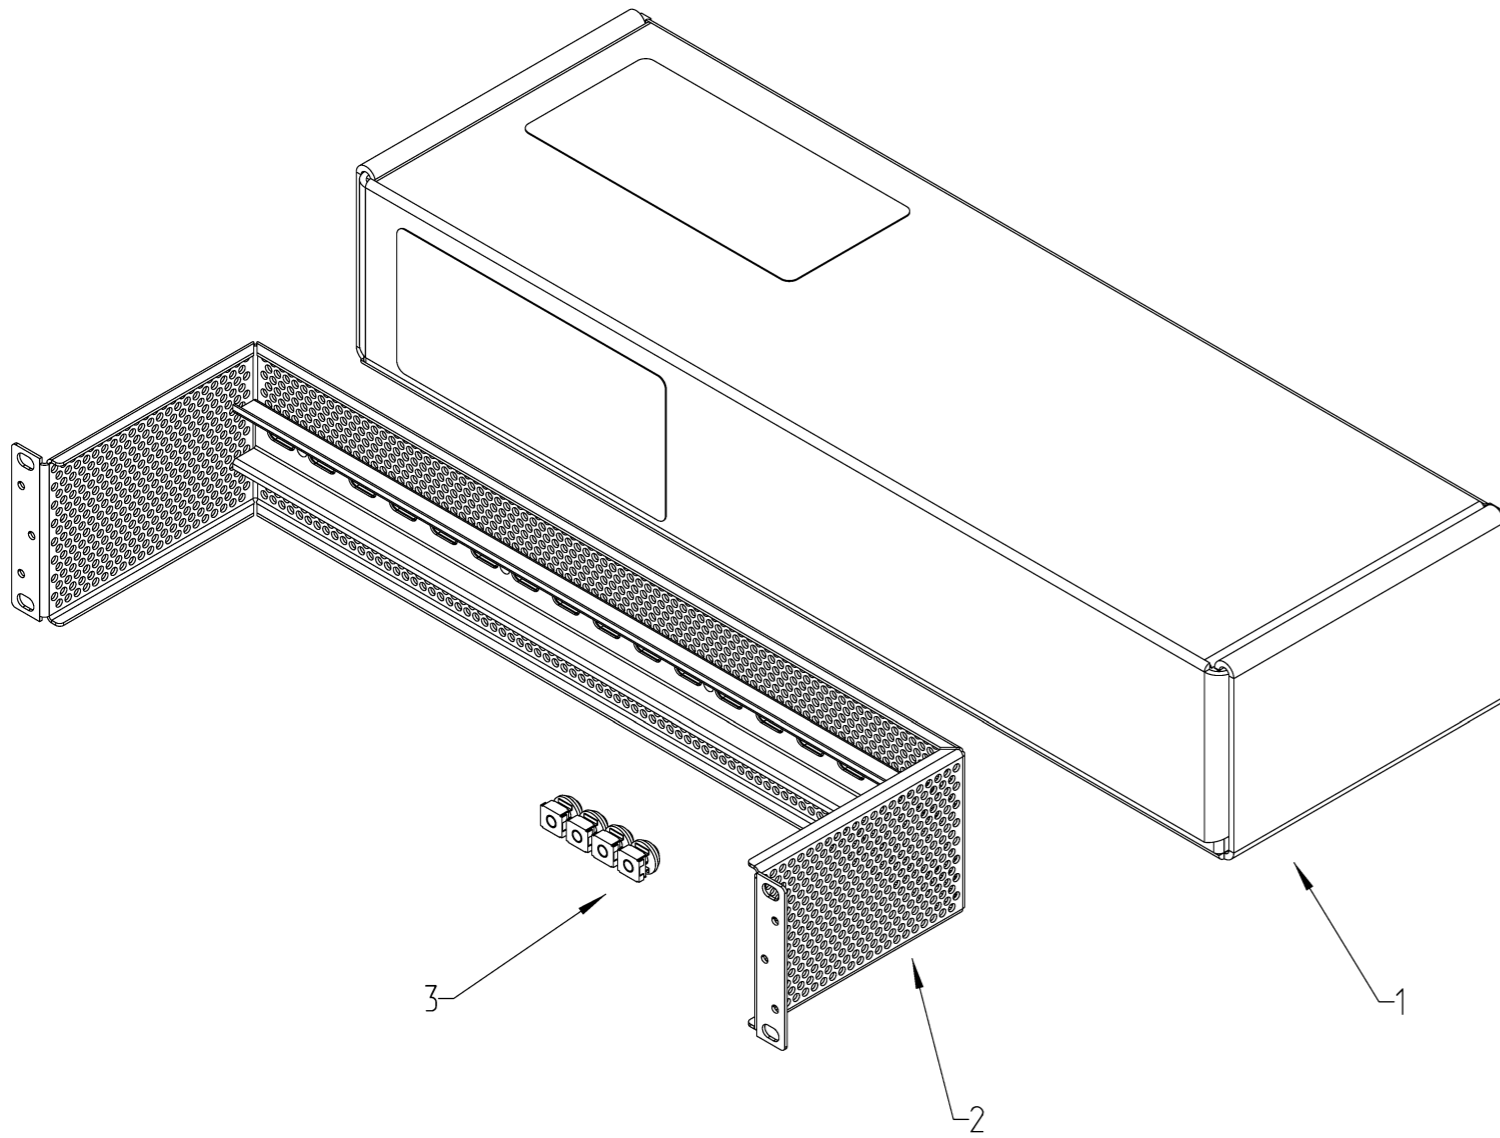

1:3,333

Состав изделия

		Сборочные единицы	
1		Комплект упаковки	1
2		Адаптер шинрейки 19" 2U	1
3		Комплект монтажный	1

Размеры кронштейна

1:2

Монтаж в стойке