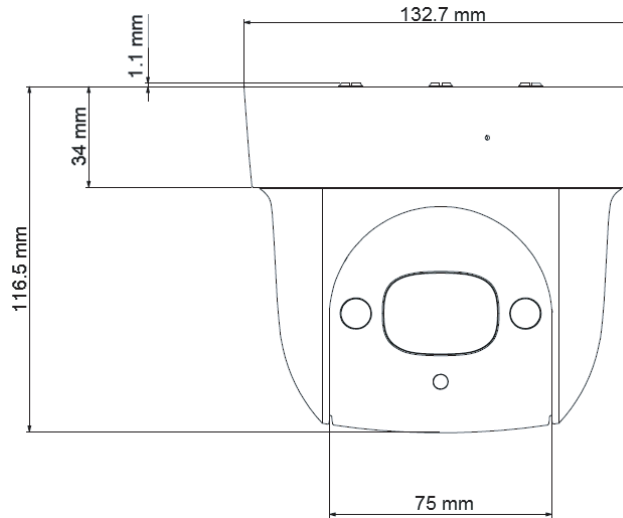

*карта памяти в комплект поставки не входит

Торговая марка ActiveCam принадлежит крупной международной компании DSSL - производителю систем видеонаблюдения. Продукция компании DSSL представлена в филиалах и дилерских центрах на всей территории РФ, странах СНГ и Европы. В каждом представительстве функционируют поддержка и консультации. Сегодня ActiveCam - это бренд международного уровня, включающий в себя видеокамеры и оптику для аналоговых и цифровых систем видеонаблюдения, созданных на базе инновационных технологий Active. В собственной научно-технической лаборатории специалисты отслеживают, анализируют технологические новинки рынка и применяют инновационные решения в своих продуктах. Принципиальной задачей разработчиков является осуществление совместимости с решающим большинством существующего оборудования для систем видеонаблюдения.

Подключение

Для начала работы с IP-камерой ActiveCam необходим ПК, подключенный к локальной сети, с установленной ОС Windows и браузером Internet Explorer версии 8 или выше.

1. Подключите камеру к сети.
2. При подключении камеры через коммутатор, не поддерживающий PoE, подключите к разъему питания сетевой адаптер 12В DC.

Примечания:

Блок питания должен соответствовать требованиям: выходное напряжение, ток, полярности и рабочая температура. При использовании камеры в условиях грозы обратите внимание на наличие громоотвода или отключите разъем питания.

Обратите внимание на температурные требования использования камеры. Избегайте использования устройств при слишком высоких или слишком низких температурах.

Рабочая температура от -30°C до +60°C.

Не направляйте объектив камеры на солнце или яркие объекты.

Это может повредить матрицу.

Не устанавливайте камеру вблизи радиаторов и обогревателей.

Настройка IP-адреса камеры:

Для подключения к IP-камере, ПК должен находиться в той же локальной сети, что и камера. При этом IP-адрес камеры, компьютера и любых других устройств в сети не должны совпадать.

Сетевые настройки IP-камеры по умолчанию:

- IP-адрес камеры: 192.168.1.188;
- Маска подсети: 255.255.0.0;
- Шлюз: 192.168.1.1;
- HTTP-порт: 80;
- имя пользователя: admin;
- пароль: admin.

Пример сетевых настроек ПК:

- IP-адрес: 192.168.1.10;
- Маска подсети: 255.255.0.0.

Существует три варианта настройки камеры:

1. Сменить IP-адрес камеры вручную.
  Для этого запустите Internet Explorer, подключитесь к IP-камере и введите имя пользователя. Зайдите в соответствующий пункт меню и смените сетевые настройки IP-камеры.
2. Настроить IP-адрес камеры с помощью утилиты быстрой конфигурации, которую можно скачать с сайта www.dssl.ru в разделе Программное обеспечение.
3. Изменить настройки IP-камеры используя профессиональное ПО TRASSIR.

Подробную инструкцию по настройке камеры смотрите в руководстве пользователя, которое можно скачать с сайта www.dssl.ru в разделе Техническая документация.

Приобретая данную камеру ActiveCam вы получаете право воспользоваться одной бесплатной лицензией на TRASSIR с модулем ActiveDome!
Подробное описание о возможностях ПО TRASSIR читайте на сайте www.dssl.ru.