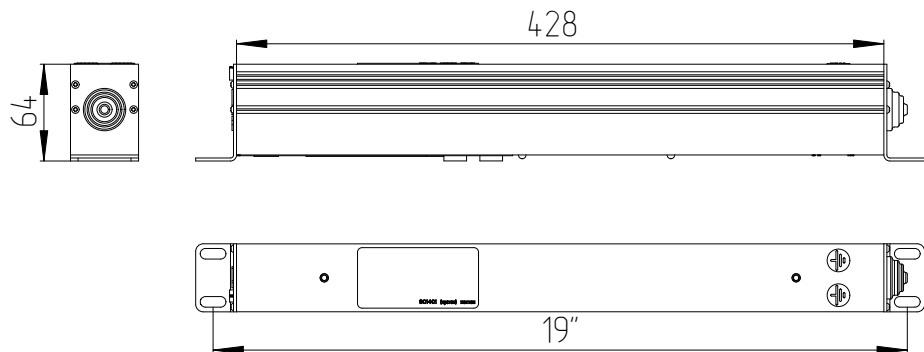

Управляемый блок розеток с мониторингом

R-MC1-32-2S-3C13-440-K

R-MC1-32-2S-2C19-440-K

R-MC1-32-3C13-2C19-440-K

R-MC1-32-2x2S-440-K

ЦМО

WWW.CMO.RU

Масштаб 1:5

Контроллер удаленного управления и мониторинга

R-MC4-220-18

R-MC2-220-18