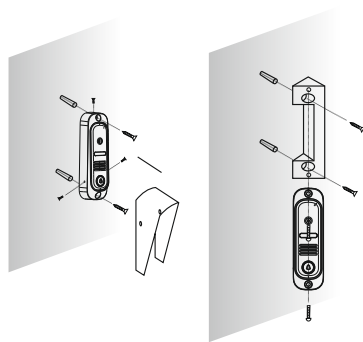

Установите вызывную видеопанель на стену, наличник или неподвижную створку двери, как показано на рисунке. Установку нужно произвести таким образом, чтобы отверстие камеры вызывной видеопанели находилось на уровне глаз человека среднего роста.

Стандартная высота около 145 см.

Выбирайте местоположение камеры вызывной видеопанели таким образом, чтобы она не подвергалась воздействию прямых солнечных лучей. При необходимости используйте входящий в комплект защитный козырек. Расположение камеры также должно благоприятствовать максимальному освещению посетителя внешними источниками (фонарем, уличным светом и др.)

Подключите четырехпроводный кабель вызывной видеопанели к видеомонитору.