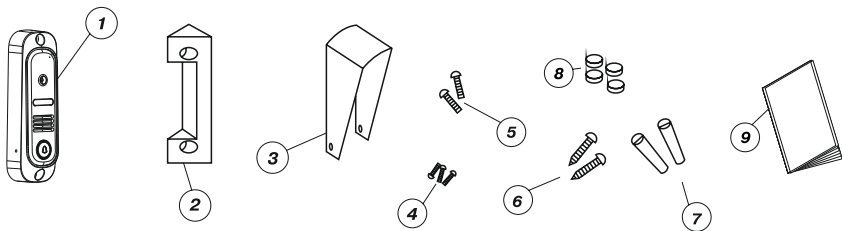

QUANTUM

ВЫЗЫВНАЯ ПАНЕЛЬ ВИДЕОДОМОФОНА

Инструкция по эксплуатации

QM-307A

СОДЕРЖАНИЕ

| | |
|----------------------------------|---|
| Комплект поставки | 1 |
| Описание вызывной панели | 2 |
| Установка вызывной панели | 3 |
| Схемы подключения | 4 |
| Габаритные размеры | 5 |
| Режим работы | 5 |
| Технические характеристики | 6 |
| Гарантийные обязательства | 6 |

Вызывная видеопанель предназначена для работы в составе видеодомофона и обеспечивает наблюдение пространства перед входной дверью и речевую связь с посетителем.

Вызывная видеопанель имеет накладную конструкцию. Малая ширина позволяет устанавливать панель на узких поверхностях, например, наличник двери. Наличие специально разработанного кронштейна для поворота панели на 30 градусов, делает вызывную видеопанель универсальной и позволяет установить ее практически в любом месте. Лицевая часть панели изготовлена из прочного сплава, покрытого порошковой эмалью. Специальная конструкция вызывной видеопанели обеспечивают надежную защиту динамика и микрофона. Панель оснащена непродавливаемой металлической кнопкой вызова, комплектуется защитным козырьком, который обеспечивает дополнительную защиту от атмосферных осадков и избыточного освещения.

Установите вызывную видеопанель на стену, наличник или неподвижную створку двери, как показано на рисунке. Установку нужно произвести таким образом, чтобы отверстие камеры вызывной видеопанели находилось на уровне глаз человека среднего роста.

Подключите четырехпроводный кабель вызывной видеопанели к видеомонитору.

ГАБАРИТНЫЕ РАЗМЕРЫ

РЕЖИМ РАБОТЫ

Нажмите кнопку вызова "Call" на вызывной видеопанели.

На экране монитора появится изображение посетителя.