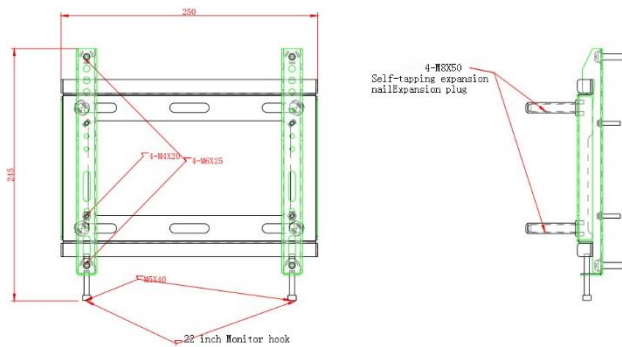

HIKVISION®

ПАСПОРТ ИЗДЕЛИЯ

Кронштейн настенный для мониторов 40"

DS-DM1940W

www.hikvision.ru

DS-DM1940W

Общая информация

- Надежное крепление
- Предотвращает сгибание и скручивание монитора
- Алюминиевый сплав (SPCC)

Спецификации

Модель	DS-DM1940W
Цвет	Черный Ник
Материал	Алюминиевый сплав (SPCC)
Размеры	250 x 245 мм
Вес (нетто)	1,2 кг

Размеры

*Изображения и спецификации могут быть изменены без дополнительного уведомления.
 *За подробной информацией обращайтесь к вашему персональному менеджеру