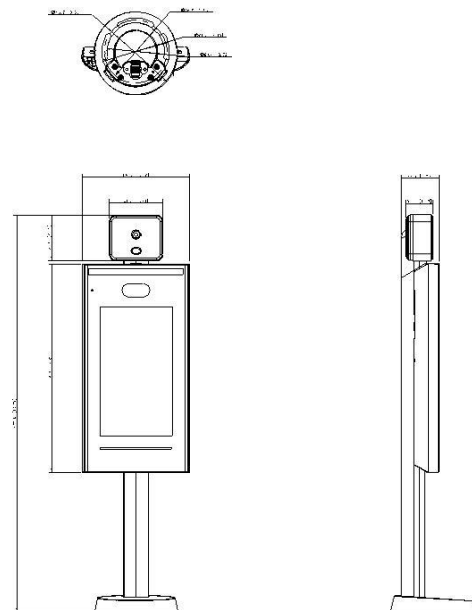

Высота измеprения	140 cm–185 cm (при измерении с расстояния 50 cm) 135 cm–200 cm (при измерении с расстояния 120 cm)
-------------------	---

Производительность

Пользователи	100, 000
Изображение лиц	100, 000
Пароль	100, 000
Записи	300, 000

Уведомление

Контроль прохода в обоих направлениях	Да
Несанкционированное вскрытие	Да
Принуждение открытия двери	Да

Рабочие параметры

Кабель питания	В комплекте
Режим электропитания	DC 12V 2A

Потребляемая мощность	≤ 24W
Размеры продукта	477.0 mm × 129.0 mm × 99.7 mm (18.78" × 5.08" × 3.93") Упаковка контроллера: 593 mm × 258 mm × 130 mm (23.35" × 10.16" × 5.12")
Размеры упаковки	Защитный чехол: 672 mm × 615 mm × 291 mm (26.46" × 24.21" × 11.46")
Рабочая температура	Режим контроля температуры откл: -10°C до +55°C (+14°F to +131°F) Режим контроля температуры вкл: от: +15°C до +32°C (+59°F to +86°F)
Рабочая влажность	0%RH–90%RH (без конденсации)
Применение	Внутреннее
Вес брутто	3.1 kg (6.83 lb)
Установка	Настенная
Сертификаты	CE/FCC/EAC

Информация для заказа

Тип	Модель	Описание
Распознавание лиц Контроль доступа	DHI-ASI7223X-A-T	7 – дюймовый контроллер доступа с распознаванием лиц

(Внутренний; мониторинг температуры)

Размеры (мм[дюйм])

Применение