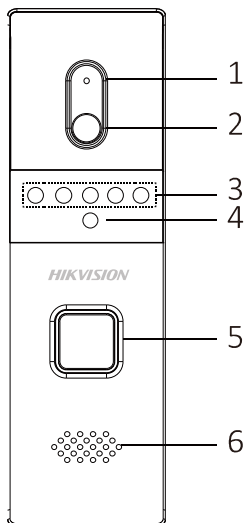

Интерфейсы

№	Наименование
1	Микрофон
2	Встроенная камера
3	ИК-подсветка
4	Фоторезистор
5	Кнопка вызова
6	Динамик