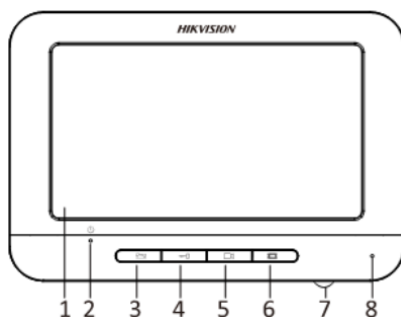

№	Наименование	№	Наименование
1	LCD экран	5	Кнопка просмотра в реальном времени
2	Индикатор питания	6	Кнопка просмотра изображений
3	Кнопка приема/ отбоя вызова	7	Регулятор громкости
4	Кнопка отпираия двери	8	Микрофон

*Изображения и спецификации могут быть изменены без дополнительного уведомления.

*За подробной информацией обращайтесь к вашему персональному менеджеру