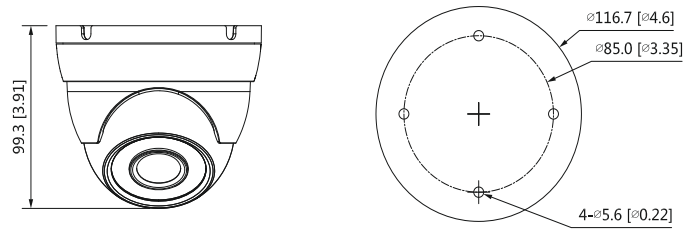

**Конструкция**

Корпус	Цельнометаллический корпус
Размеры	Ф93,4 mm × 79,4 mm
Вес нетто	300 г
Вес брутто	380 г

Информация для заказа		
Тип	Номер детали	Описание
4K-видеокамера	DH-HAC-HDW1801MP-0280B	HDCVI видеокамера 4K Eyeball с ИК-подсветкой
	DH-HAC-HDW1801MN-0280B	
	DH-HAC-HDW1801MP-0360B	
	DH-HAC-HDW1801MN-0360B	
Аксессуары	PFA13A	Водонепроницаемая распределительная коробка (потолочное крепление)
	PFB204W+PFA152-E	Водонепроницаемый настенный кронштейн + кронштейн для установки на столб (крепление на столб)
	PFB204W	Водонепроницаемый настенный кронштейн (настенное крепление)
	PFM321	Адаптер питания 12В 1А
	PFM320	Адаптер питания 12В 1.5А
	PFM320D-015	Адаптер питания 12В 2А

### Размеры (мм)