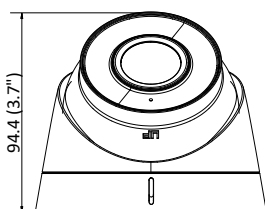

## Размеры

Unit: mm (inch)

\*Изображения и спецификации могут быть изменены без дополнительного уведомления.

\*За подробной информацией обращайтесь к вашему персональному менеджеру

Размеры	Камера: 94.4 × Ø110 мм
Вес	Нетто: приближ. 354 г
Защита	
Пыле- и влагозащита	IP66