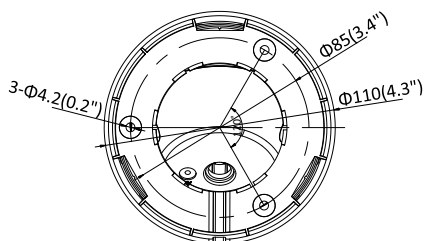

## Размеры

Unit: mm (inch)

\*Изображения и спецификации могут быть изменены без дополнительного уведомления.

\*За подробной информацией обращайтесь к вашему персональному менеджеру

Размеры	Камера: 94.4 × Ø110 мм
Вес	Нетто: приближ. 354 г
Защита	
Пыле- и влагозащита	IP66