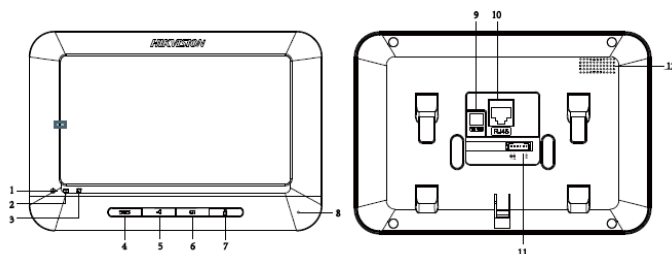

Интерфейсы

№	Описание	№	Описание
1	Питание	7	Кнопка центрального управления/ Кнопка подтверждения
2	Информационный индикатор	8	Микрофон
3	Тревожный интерфейс	9	DC12V
4	SOS/Назад	10	Сетевой интерфейс
5	Кнопка разблокировки/ Кнопка выбора место назначения	11	Терминалы и интерфейсы кабеля
6	Кнопка «просмотра в режиме реального времени»/ Кнопка выбора место назначения	12	Динамики

*Изображения и спецификации могут быть изменены без дополнительного уведомления.

*За подробной информацией обращайтесь к вашему персональному менеджеру

*Производитель имеет право вносить изменения в конструкцию и программное обеспечение устройства для улучшения потребительских качеств без уведомления