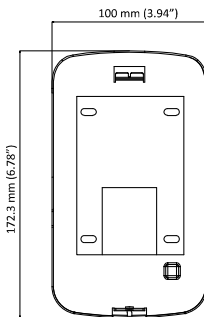

Размеры

Вид спереди

Вид сбоку

Задний вид

*Изображения и спецификации могут быть изменены без дополнительного уведомления.

*За подробной информацией обращайтесь к вашему персональному менеджеру

Спецификации

	DS-KAV03-V
Наружный материал	Нержавеющая сталь
Внутренний материал короба	SGCC
Рабочие условия	-40°C ~ 70°C, влажность 10%-90%
Размеры	172.3 x 100 x 71мм