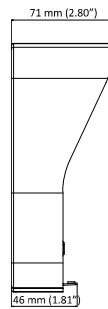

Размеры

Вид спереди

Вид сбоку

Задний вид

*Изображения и спецификации могут быть изменены без дополнительного уведомления.

*За подробной информацией обращайтесь к вашему персональному менеджеру

Спецификации

	DS-KAV03-V
Наружный материал	Нержавеющая сталь
Внутренний материал короба	SGCC
Рабочие условия	-40°C ~ 70°C, влажность 10%-90%
Размеры	172.3 x 100 x 71мм