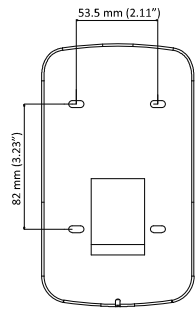

Размеры

Вид спереди

Вид сбоку

Задний вид

*Изображения и спецификации могут быть изменены без дополнительного уведомления.

*За подробной информацией обращайтесь к вашему персональному менеджеру

Спецификации

	DS-KAV03-V
Наружный материал	Нержавеющая сталь
Внутренний материал короба	SGCC
Рабочие условия	-40°C ~ 70°C, влажность 10%-90%
Размеры	172.3 x 100 x 71мм