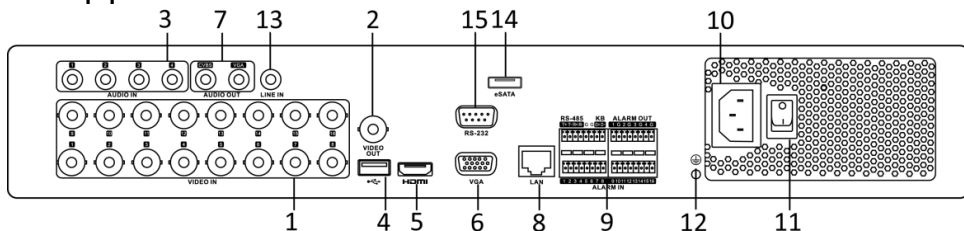

HIKVISION®

ПАСПОРТ ИЗДЕЛИЯ

16-канальный гибридный HD-TVI регистратор для аналоговых/ HD-TVI и AHD камер, + 2канала IP@4Мп (до 18 каналов с полным замещением аналоговых каналов)

DS-7316HQHI-F4/N

www.hikvision.ru

DS-7316HQHI-F4/N

Общая информация

- Поддержка аналоговых, HD-TVI, AHD и IP-камер
- 16 каналов
- Запись видео с разрешением до 1080p HD-TVI/ 4Мп IP
- Видеовыход с разрешением до 4К
- 4 SATA HDD до 6ТБ
- 4/1 аудио вход/выход
- 16/4 тревожных входов/выход
- 1 RJ45 10М/100М/ 1000М сетевых интерфейса

Интерфейсы задней панели

Цифра	Наименование	Цифра	Наименование
1	Видеовход	9	RS-485, интерфейс клавиатуры, тревожные вход/ выход
2	Видеовыход	10	Питание AC100-240В
3	Аудиовход	11	Вкл./ Выкл.
4	USB	12	Заземление
5	HDMI	13	Линейный
6	VGA	14	eSATA
7	CVBS/ VGA аудиовыход	15	RS-232
8	LAN		

eSATA	Поддерживается
Объем	До 6ТБ каждый
Интерфейсы	
Сетевой интерфейс	1 RJ-45 10M / 100M/ 1000M Ethernet
USB-интерфейс	2 USB 2.0 1 USB 3.0
Последовательный интерфейс	1 RS-485 полудуплексный
Тревожные вход/выход	16/4
Общие	
Питание	AC100-240В
Потребляемая мощность (без HDD)	До 55Вт
Рабочие условия	-10°С...+55°С, влажность 10% - 90%
Размеры	445 × 390 × 70 мм
Вес (нетто)	≤5кг (без HDD)