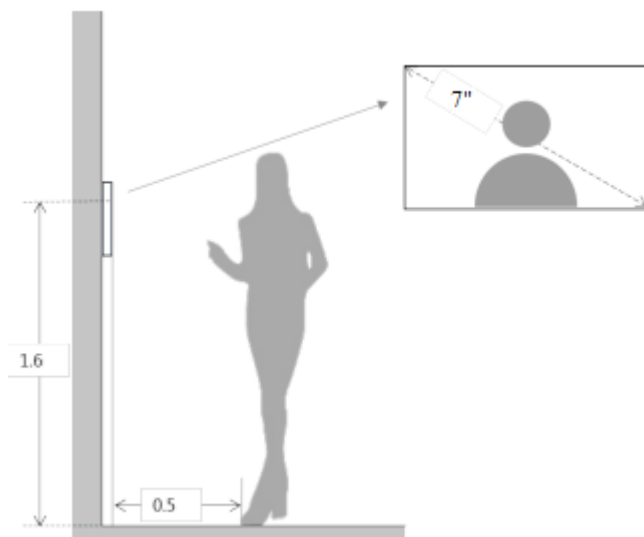

### Дисплей

Размер (разрешение) 7" (1024x600)

Тип Ёмкостной

## Общие данные

Монтаж Накладной

Размеры 215мм × 140мм × 21мм

Вес 0.8кг

Размеры(мм)

Просматриваемая область(м)