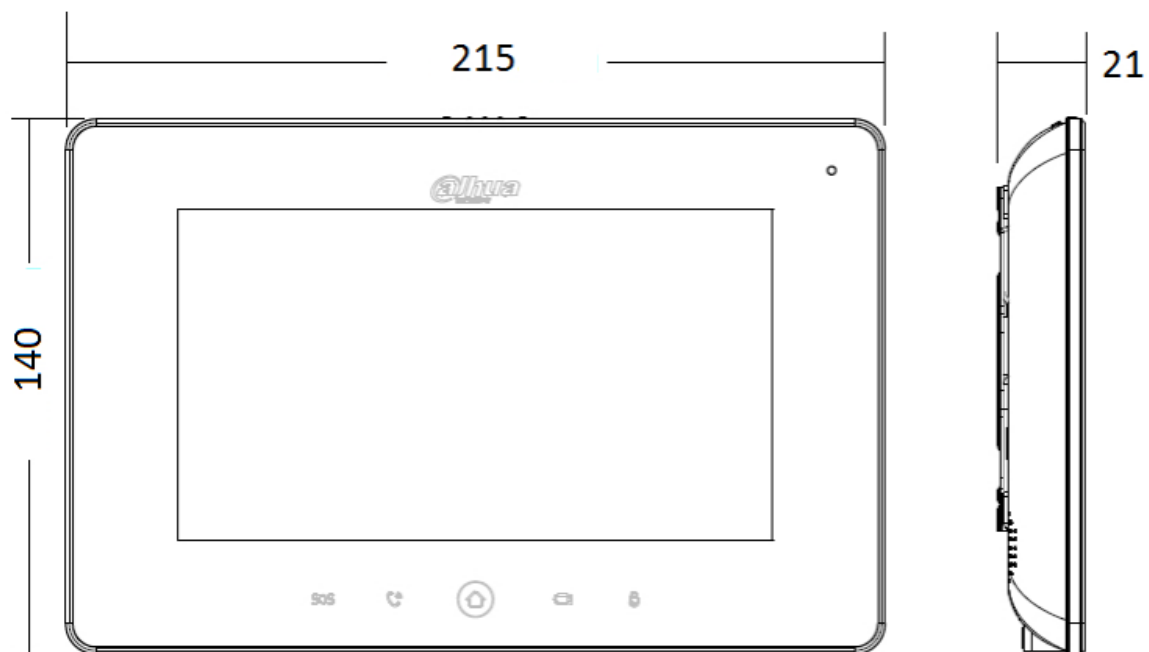

### Дисплей

Размер (разрешение) 7" (1024x600)

Тип Ёмкостной

## Общие данные

Монтаж Накладной

Размеры 215мм × 140мм × 21мм

Вес 0.8кг

Размеры(мм)

Просматриваемая область(м)