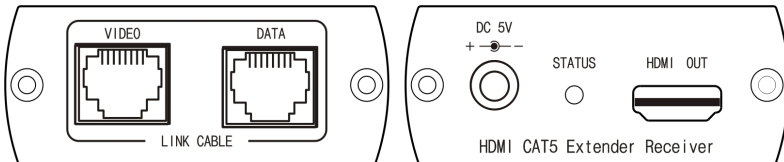

SC&T

Руководство по эксплуатации

Комплект (передатчик + приемник) для передачи (удлинитель)
HDMI-сигнала

HE01E

Назначение

Комплект (передатчик и приемник) предназначен для передачи HDMI-сигнала по двум кабелям витой пары CAT 5/5e/6.

Комплект поставки*

1. Устройство HE01ET – 1шт.
2. Устройство HE01ER – 1шт.
3. Блок питания – 1 шт.
4. Паспорт – 1 шт.
5. Упаковка – 1 шт.

Особенности

- Передача HDMI-сигналов по двум кабелям витой пары CAT 5/5e/6
- Расстояние передачи по кабелю UTP CAT5e – до 70 м (1080i), до 30 м (1080p). По кабелю UTP CAT6 – 35 м (1080p)
- Возможность передачи сигналов на расстояние до 30 м без подключения внешнего источника питания
- Поддержка HDCP

Внешний вид

A

Б

Рис.1 Внешний вид (А – передатчик, Б – приемник)

Схема подключения

Рис.2 Структурная схема подключения

Назначение разъемов подключения

Рис.3 Панель подключения HE01ET

Рис.4 Панель подключения HE01ER

Разъем		Назначение
HDMI IN		Подключение источника HDMI сигнала (HD - проигрыватель, игровая приставка, пр.)
HDMI OUT		Подключение видео-, аудиовоспроизводящего оборудования (монитор, аудиосистема)
LINK CABLE	VIDEO	Подключение кабеля витой пары для передачи видеосигнала
	DATA	Подключение кабеля витой пары для передачи данных
DC 5V		Подключение блока питания