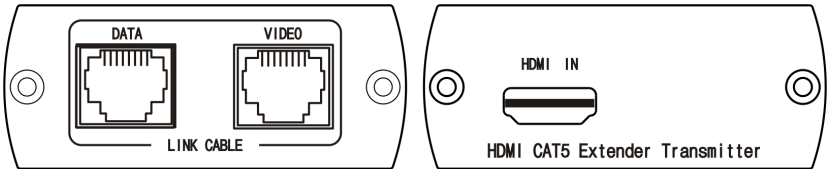

Комплект поставки*

1. Устройство HE01ET – 1шт.
2. Устройство HE01ER – 1шт.
3. Блок питания – 1 шт.
4. Паспорт – 1 шт.
5. Упаковка – 1 шт.

Особенности

- Передача HDMI-сигналов по двум кабелям витой пары CAT 5/5e/6
- Расстояние передачи по кабелю UTP CAT5e – до 70 м (1080i), до 30 м (1080p). По кабелю UTP CAT6 – 35 м (1080p)
- Возможность передачи сигналов на расстояние до 30 м без подключения внешнего источника питания
- Поддержка HDCP

Внешний вид

A

Б

Рис.1 Внешний вид (А – передатчик, Б – приемник)

Схема подключения

Рис.2 Структурная схема подключения

Назначение разъемов подключения

Рис.3 Панель подключения HE01ET

Рис.4 Панель подключения HE01ER

Разъем		Назначение
HDMI IN		Подключение источника HDMI сигнала (HD - проигрыватель, игровая приставка, пр.)
HDMI OUT		Подключение видео-, аудиовоспроизводящего оборудования (монитор, аудиосистема)
LINK CABLE	VIDEO	Подключение кабеля витой пары для передачи видеосигнала
	DATA	Подключение кабеля витой пары для передачи данных
DC 5V		Подключение блока питания