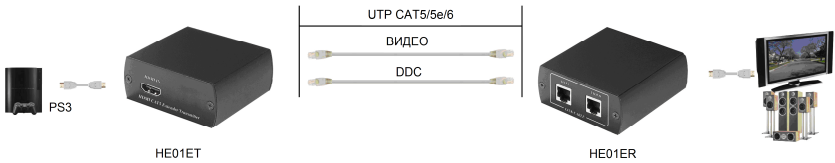

SC&T

Руководство по эксплуатации

Комплект (передатчик + приемник) для передачи (удлинитель)
HDMI-сигнала

HE01E

Назначение

Комплект (передатчик и приемник) предназначен для передачи HDMI-сигнала по двум кабелям витой пары CAT 5/5e/6.

Комплект поставки*

1. Устройство HE01ET – 1шт.
2. Устройство HE01ER – 1шт.
3. Блок питания – 1 шт.
4. Паспорт – 1 шт.
5. Упаковка – 1 шт.

Особенности

- Передача HDMI-сигналов по двум кабелям витой пары CAT 5/5e/6
- Расстояние передачи по кабелю UTP CAT5e – до 70 м (1080i), до 30 м (1080p). По кабелю UTP CAT6 – 35 м (1080p)
- Возможность передачи сигналов на расстояние до 30 м без подключения внешнего источника питания
- Поддержка HDCP

Внешний вид

A

Б

Рис.1 Внешний вид (А – передатчик, Б – приемник)

Схема подключения

Рис.2 Структурная схема подключения

Назначение разъемов подключения

Рис.3 Панель подключения HE01ET

Рис.4 Панель подключения HE01ER

Разъем		Назначение
HDMI IN		Подключение источника HDMI сигнала (HD - проигрыватель, игровая приставка, пр.)
HDMI OUT		Подключение видео-, аудиовоспроизводящего оборудования (монитор, аудиосистема)
LINK CABLE	VIDEO	Подключение кабеля витой пары для передачи видеосигнала
	DATA	Подключение кабеля витой пары для передачи данных
DC 5V		Подключение блока питания